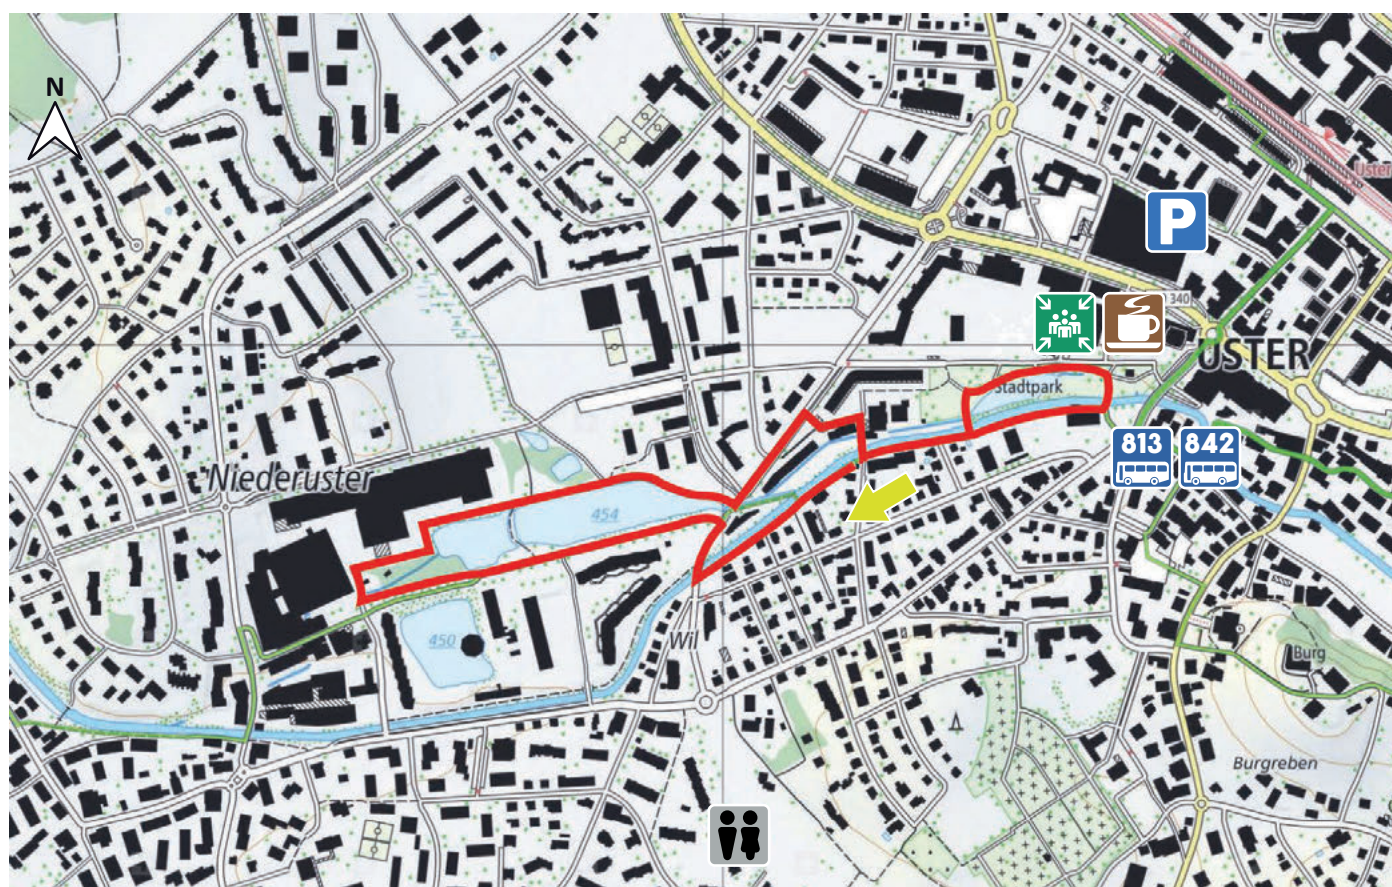

ZELLWEGERWEIHER

2

8610 USTER

2.1 km

m.ü.M.

Café 8610 im Stadtpark

Haltestelle Stadtpark

Parkplatz Migros (kostenpflichtig)

Café 8610 im Stadtpark