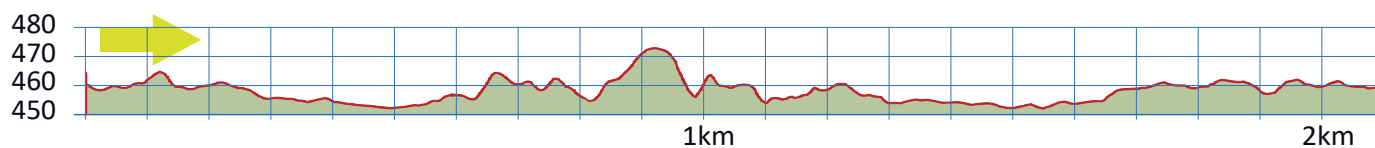

ZELLWEGERWEIHER

2

8610 USTER

2.1 km

m.ü.M.

Café 8610 im Stadtpark

Haltestelle Stadtpark

Parkplatz Migros (kostenpflichtig)